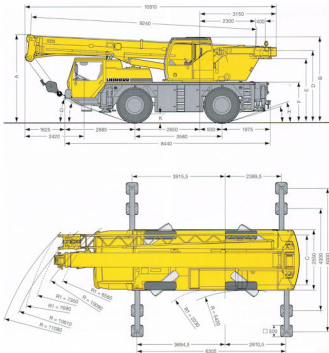

Maße

Dimensions

Ensemblement • Dimensional

Dimensiones • Foliolegensysteme

	Maße • Dimensions		Ensemblement • Dimensions		Dimensiones • Dimensiones		Ролепузы • Dimensiones		I	K	
	A	A 100 mm²	B	C	D	E	F	G			
14.00 R 35	3550	3450	3445	3113	2884	2524	1548	10"	17"	15"	560
16.00 R 35	3600	3500	3485	3101	2924	2604	1648	21"	19"	17"	410

• Øspindel • Llave • Шпинь • Шпинель • Spindel • Spindel • Spindel